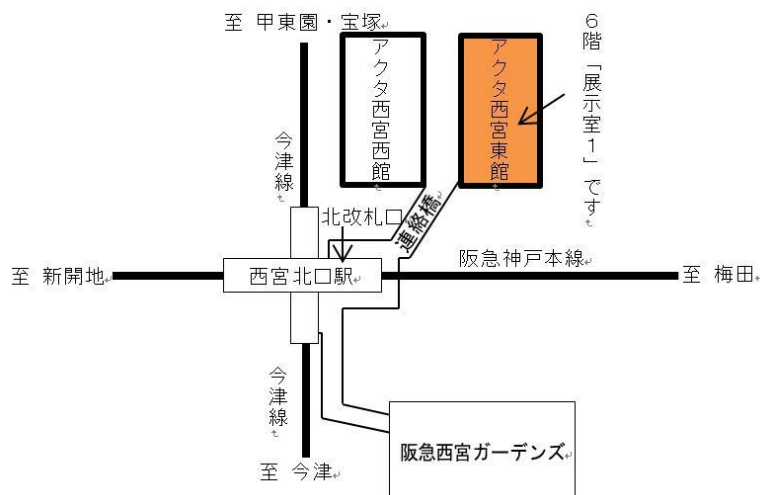

# 2013年度 学外展を開催

関西学院大学文化総部書道部では2013年度学外展を開催いたします。現役部員の作品のほか、同窓会員の賛助作品も展示いたします。みなさまお誘いあわせの上、ご来場ください。

日時：2013年8月6日（火）～11日（日）

9:00～18:00（11日のみ16:00まで）

会場：アクタ西宮東館6階展示室1（西宮市立北口ギャラリー）

入場料：無料

アクセス：阪急電鉄神戸本線・今津線西宮北口駅下車、北改札より徒歩約4分  
（西宮北口駅からのアクセスマップ）

（参考）昨年の様子